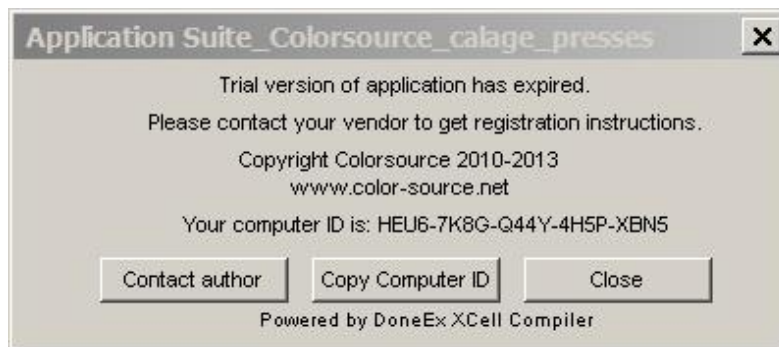

Vous n'avez pas besoin de plus d'une licence des logiciels **PLATE** ou **MagicPrepress** pour un même site de production. Vous pouvez en effet partager ces applications entre toutes vos presses, en les installant sur un même PC fixe ou portable. Par exemple sur le PC supportant votre logiciel de flux prépresse.

Notez que l'établissement pour chaque presse des courbes de correction des formes imprimantes, pour vos différents media et vos différents tramages, est une opération de routine de base pour toute imprimerie, qui doit être réalisée régulièrement pour chacune des presses. Certaines imprimeries ne vérifient que très rarement leurs courbes de gravure, alors que cette opération constitue le cœur même de leur métier, et ne peut pas être sous-traitée sous peine de coûts et de délais prohibitifs.

(*) Détermination de votre (vos) Computer ID(s) :

Pour connaître le Computer ID d'un PC où vous souhaitez installer toute ou partie des applications Colorsource, installez une des applications sur ce PC (Par exemple **PLATE**), et lancez cette application.

Au lancement, que la période d'essai gratuite ait expiré ou non, l'application vous présentera une fenêtre permettant de copier le Computer ID de votre PC vers le presse-papiers de Windows.

Par exemple, ci-après, la fenêtre telle qu'affichée si la période d'essai a expiré :

Pressez le bouton "**Copy Computer ID**", puis collez ("Ctrl V") par exemple vers un fichier texte :

(C'est-à-dire, sur l'exemple ci-dessus : HEU6-7K8G-Q44Y-4H5P-XBN5).

Quand vous aurez rempli ce formulaire nous indiquant le type et le nombre de licences que vous souhaitez acquérir, merci de nous l'adresser par courriel à l'adresse sales@color-source.net

Nous vous retournerons par courriel une offre de prix en bonne et due forme, et il vous suffira de nous confirmer votre accord sur cette offre.

Membres de la communauté européenne hors France : Merci de nous indiquer votre numéro de TVA international pour une offre de prix hors taxes. Vous devrez alors payer localement la TVA en accord avec les règles de la communauté européenne.

Merci de votre confiance !